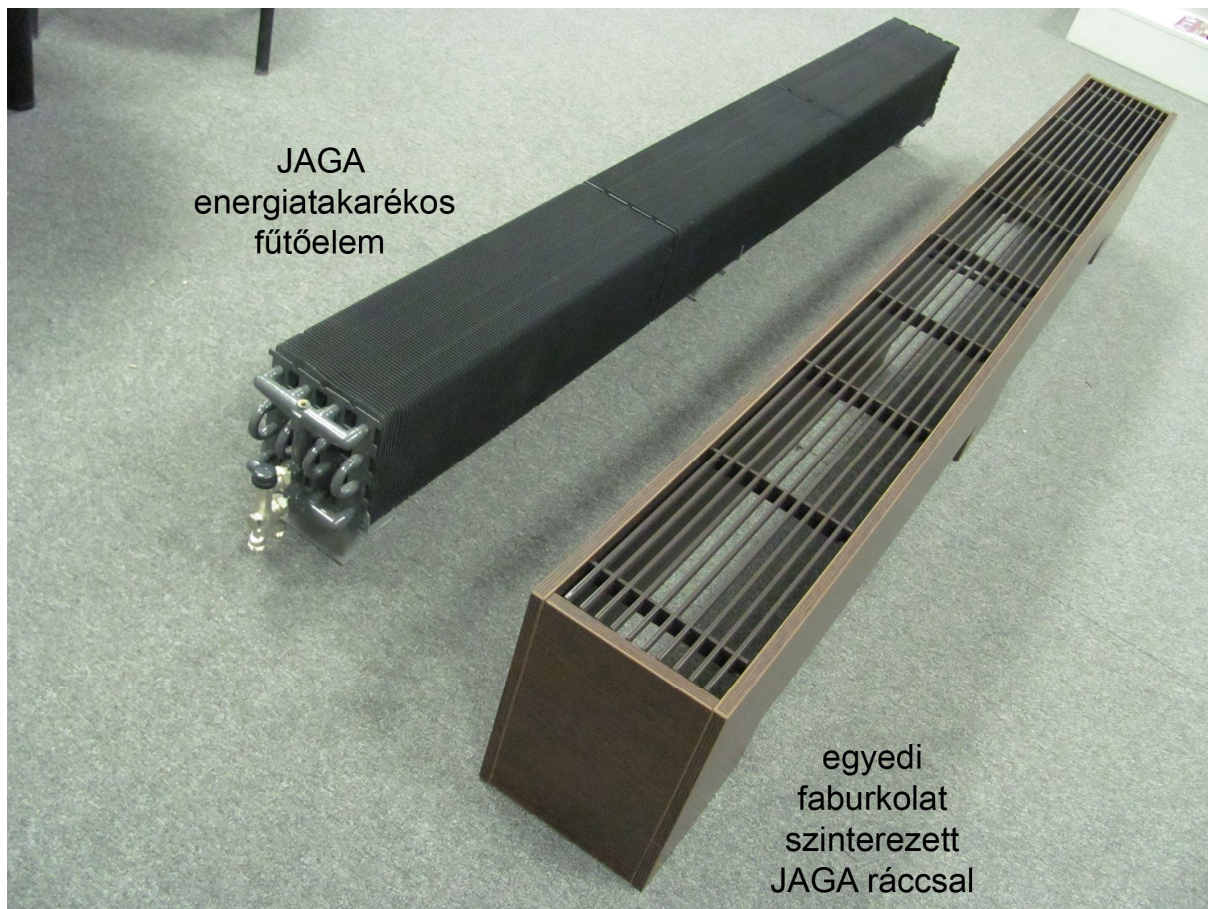

JAGA ENERGIATAKARÉKOS FŰTŐELEM EGYEDI FABURKOLATTAL REFERENCIA