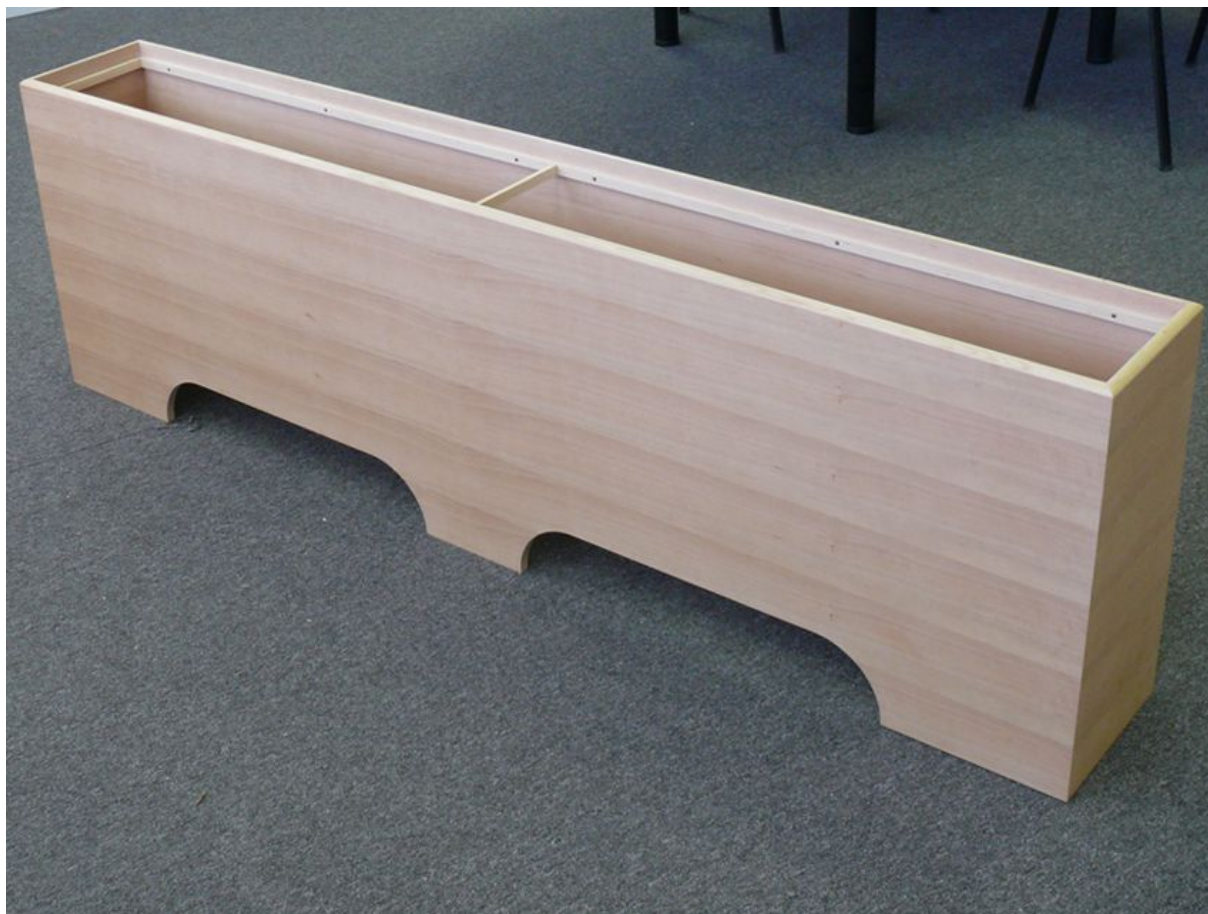

ARLI Magyarország Kft. – JAGA radiátor Magyar Képviselet
1037 Budapest, Bécsi út 269.

www.JAGA.hu

E-mail: jaga@jaga.hu

Telefon: (06-1) 453-3712 453-3713

Fax: (06-1) 453-3714